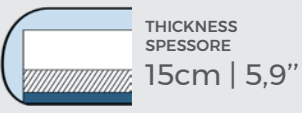

# MATERASSI LEMI MEMORY

EVO LINE - STANDARD

AVAILABLE FOR WIDTH / DISPONIBILE PER LARGHEZZA: 74 / 82 / 90 CM

EVO LINE - MEMORY

AVAILABLE FOR WIDTH / DISPONIBILE PER LARGHEZZA: 74 / 82 CM

VERONA EVO - STANDARD

AVAILABLE FOR WIDTH / DISPONIBILE PER LARGHEZZA: 74 / 82 CM

VERONA EVO - MEMORY

AVAILABLE FOR WIDTH / DISPONIBILE PER LARGHEZZA: 74 / 82 CM