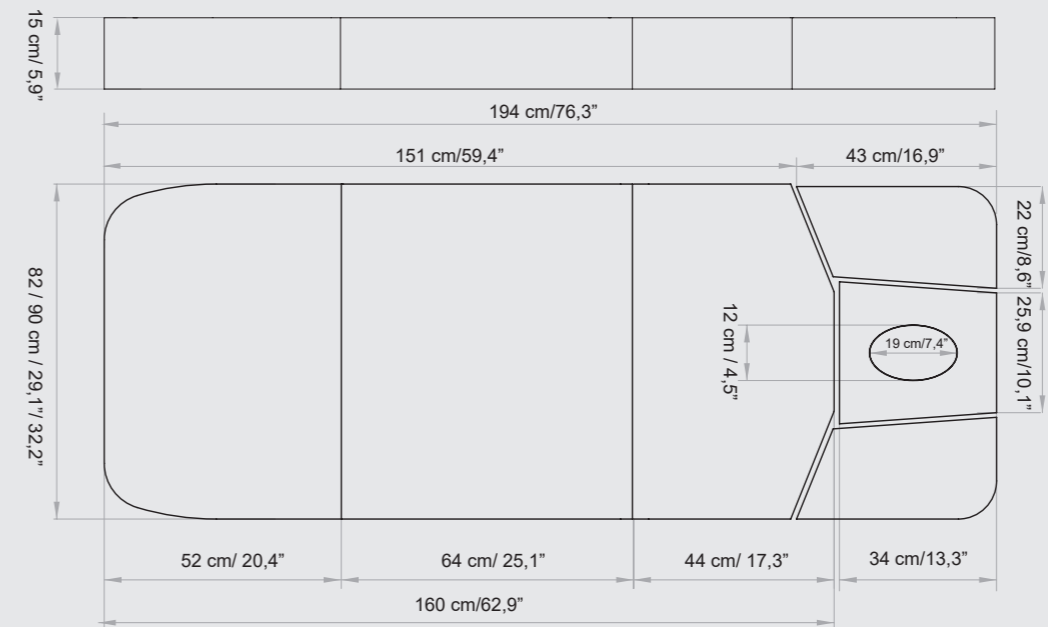

## MATTRESS WIDTH / LARGHEZZA MATERASSO

**S - 74 CM / 29"**

Width Standard - 74 cm / 29"  
Larghezza Standard - 74 cm / 29"

**M - 82 CM / 32,2"**

Width Medium - 82 cm / 32,2"  
Larghezza Medium - 82 cm / 32,2"

# MATERASSI LEMI MEMORY

EVO LINE - STANDARD

AVAILABLE FOR WIDTH / DISPONIBILE PER LARGHEZZA: 74 / 82 / 90 CM

EVO LINE - MEMORY

AVAILABLE FOR WIDTH / DISPONIBILE PER LARGHEZZA: 74 / 82 CM

VERONA EVO - STANDARD

AVAILABLE FOR WIDTH / DISPONIBILE PER LARGHEZZA: 74 / 82 CM

VERONA EVO - MEMORY

AVAILABLE FOR WIDTH / DISPONIBILE PER LARGHEZZA: 74 / 82 CM