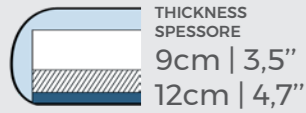

# MATERASSI LEMI MEMORY

EVO LINE - STANDARD

AVAILABLE FOR WIDTH / DISPONIBILE PER LARGHEZZA: 74 / 82 / 90 CM

EVO LINE - MEMORY

AVAILABLE FOR WIDTH / DISPONIBILE PER LARGHEZZA: 74 / 82 CM

VERONA EVO - STANDARD

AVAILABLE FOR WIDTH / DISPONIBILE PER LARGHEZZA: 74 / 82 CM

VERONA EVO - MEMORY

AVAILABLE FOR WIDTH / DISPONIBILE PER LARGHEZZA: 74 / 82 CM