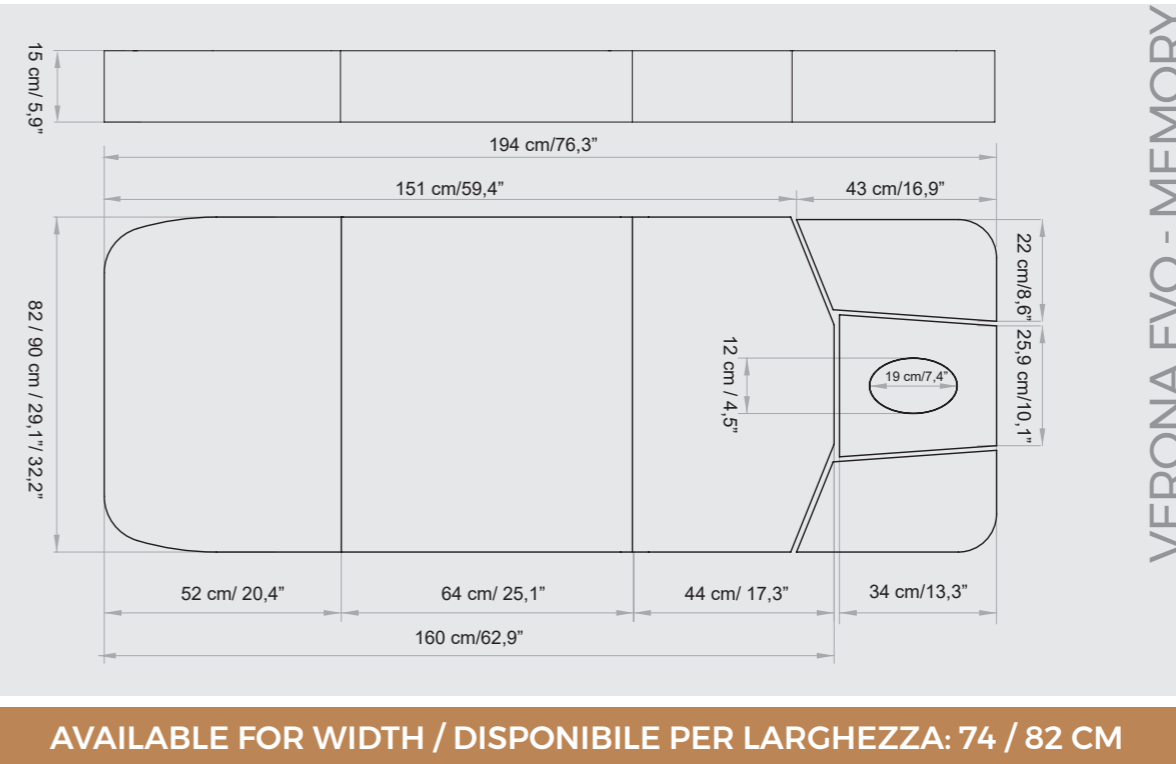

## MATTRESS WIDTH / LARGHEZZA MATERASSO

**S - 74 CM / 29"**

Width Standard - 74 cm / 29"  
Larghezza Standard - 74 cm / 29"

**M - 82 CM / 32,2"**

Width Medium - 82 cm / 32,2"  
Larghezza Medium - 82 cm / 32,2"

# MATERASSI LEMI MEMORY

EVO LINE - STANDARD

AVAILABLE FOR WIDTH / DISPONIBILE PER LARGHEZZA: 74 / 82 / 90 CM

EVO LINE - MEMORY

AVAILABLE FOR WIDTH / DISPONIBILE PER LARGHEZZA: 74 / 82 CM

VERONA EVO - STANDARD

AVAILABLE FOR WIDTH / DISPONIBILE PER LARGHEZZA: 74 / 82 CM

VERONA EVO - MEMORY

AVAILABLE FOR WIDTH / DISPONIBILE PER LARGHEZZA: 74 / 82 CM