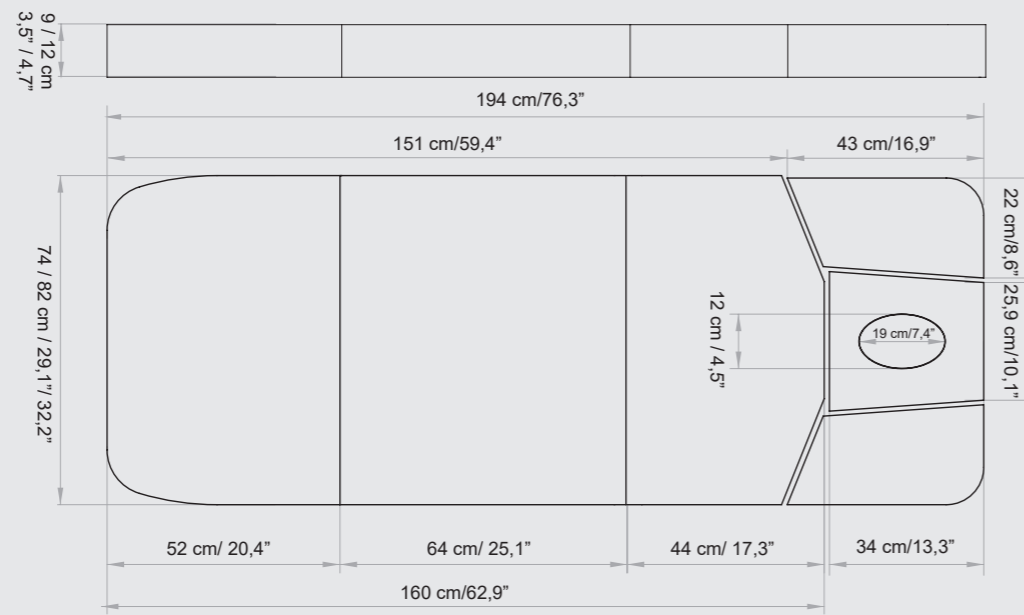

## MATTRESS WIDTH / LARGHEZZA MATERASSO

**S - 74 CM / 29"**

Width Standard - 74 cm / 29"  
Larghezza Standard - 74 cm / 29"

**M - 82 CM / 32,2"**

Width Medium - 82 cm / 32,2"  
Larghezza Medium - 82 cm / 32,2"

# MATERASSI LEMI MEMORY

EVO LINE - STANDARD

AVAILABLE FOR WIDTH / DISPONIBILE PER LARGHEZZA: 74 / 82 / 90 CM

EVO LINE - MEMORY

AVAILABLE FOR WIDTH / DISPONIBILE PER LARGHEZZA: 74 / 82 CM

VERONA EVO - STANDARD

AVAILABLE FOR WIDTH / DISPONIBILE PER LARGHEZZA: 74 / 82 CM

VERONA EVO - MEMORY

AVAILABLE FOR WIDTH / DISPONIBILE PER LARGHEZZA: 74 / 82 CM