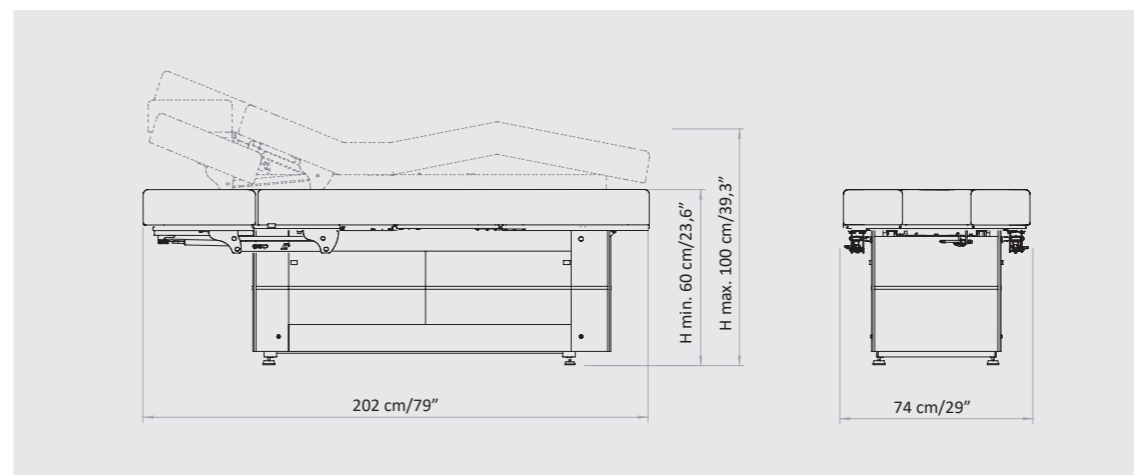

* B: Teak 4397 | M: Nefos 3962

Packaging details

MAXIMUM CAPACITY
PORTATA MASSIMA
200 kg