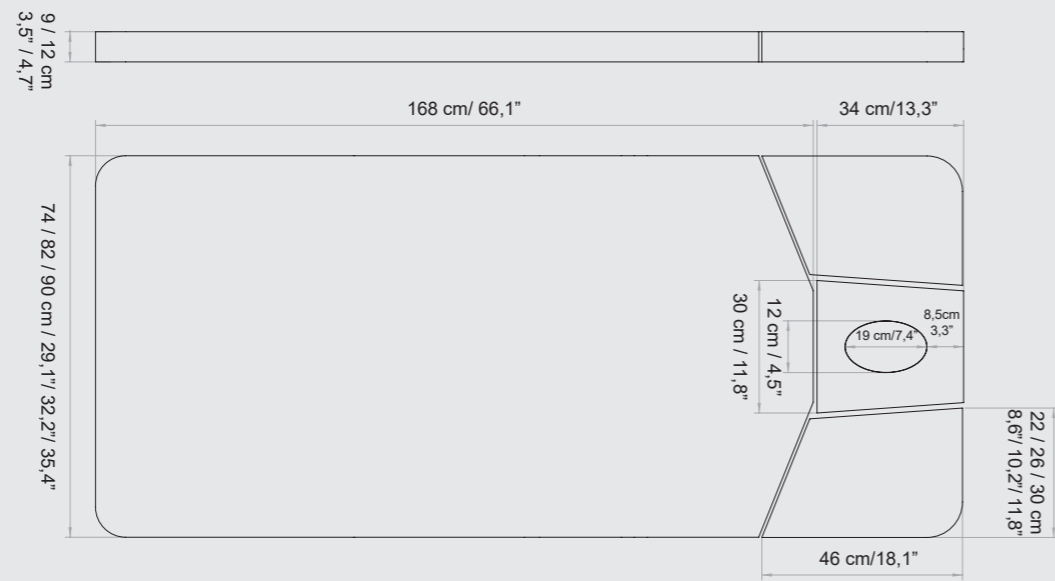

## MATTRESS WIDTH / LARGHEZZA MATERASSO

**S - 74 CM / 29"**

Width Standard - 74 cm / 29"  
Larghezza Standard - 74 cm / 29"

**M - 82 CM / 32,2"**

Width Medium - 82 cm / 32,2"  
Larghezza Medium - 82 cm / 32,2"

# MATERASSI LEMI MEMORY

EVO LINE - STANDARD

AVAILABLE FOR WIDTH / DISPONIBILE PER LARGHEZZA: 74 / 82 / 90 CM

EVO LINE - MEMORY

AVAILABLE FOR WIDTH / DISPONIBILE PER LARGHEZZA: 74 / 82 CM

VERONA EVO - STANDARD

AVAILABLE FOR WIDTH / DISPONIBILE PER LARGHEZZA: 74 / 82 CM

VERONA EVO - MEMORY

AVAILABLE FOR WIDTH / DISPONIBILE PER LARGHEZZA: 74 / 82 CM