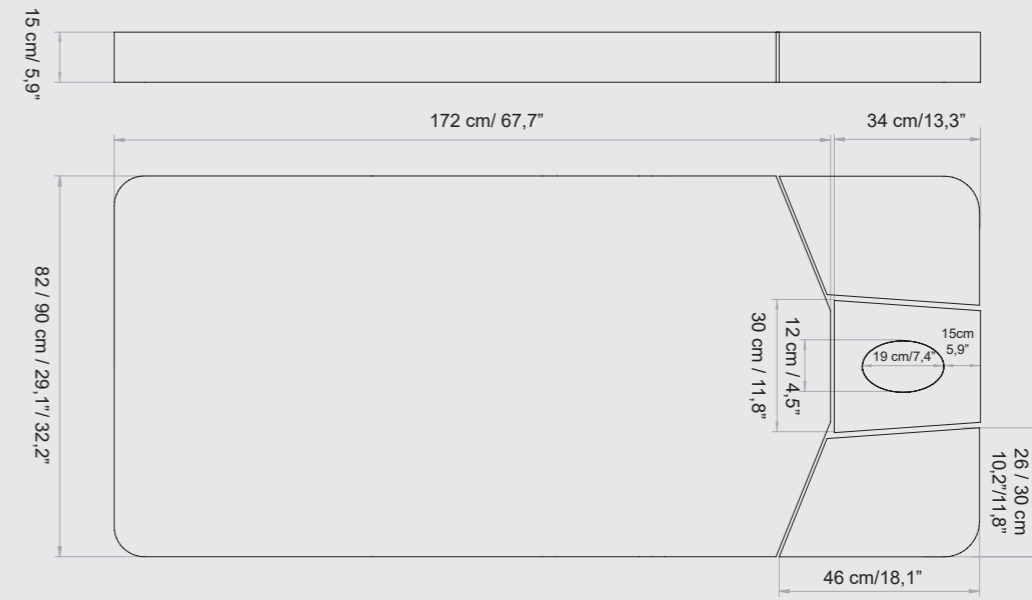

## MATTRESS WIDTH / LARGHEZZA MATERASSO

**S - 74 CM / 29"**

Width Standard - 74 cm / 29"  
Larghezza Standard - 74 cm / 29"

**M - 82 CM / 32,2"**

Width Medium - 82 cm / 32,2"  
Larghezza Medium - 82 cm / 32,2"

# MATERASSI LEMI MEMORY

EVO LINE - STANDARD

AVAILABLE FOR WIDTH / DISPONIBILE PER LARGHEZZA: 74 / 82 / 90 CM

EVO LINE - MEMORY

AVAILABLE FOR WIDTH / DISPONIBILE PER LARGHEZZA: 74 / 82 CM

VERONA EVO - STANDARD

AVAILABLE FOR WIDTH / DISPONIBILE PER LARGHEZZA: 74 / 82 CM

VERONA EVO - MEMORY

AVAILABLE FOR WIDTH / DISPONIBILE PER LARGHEZZA: 74 / 82 CM