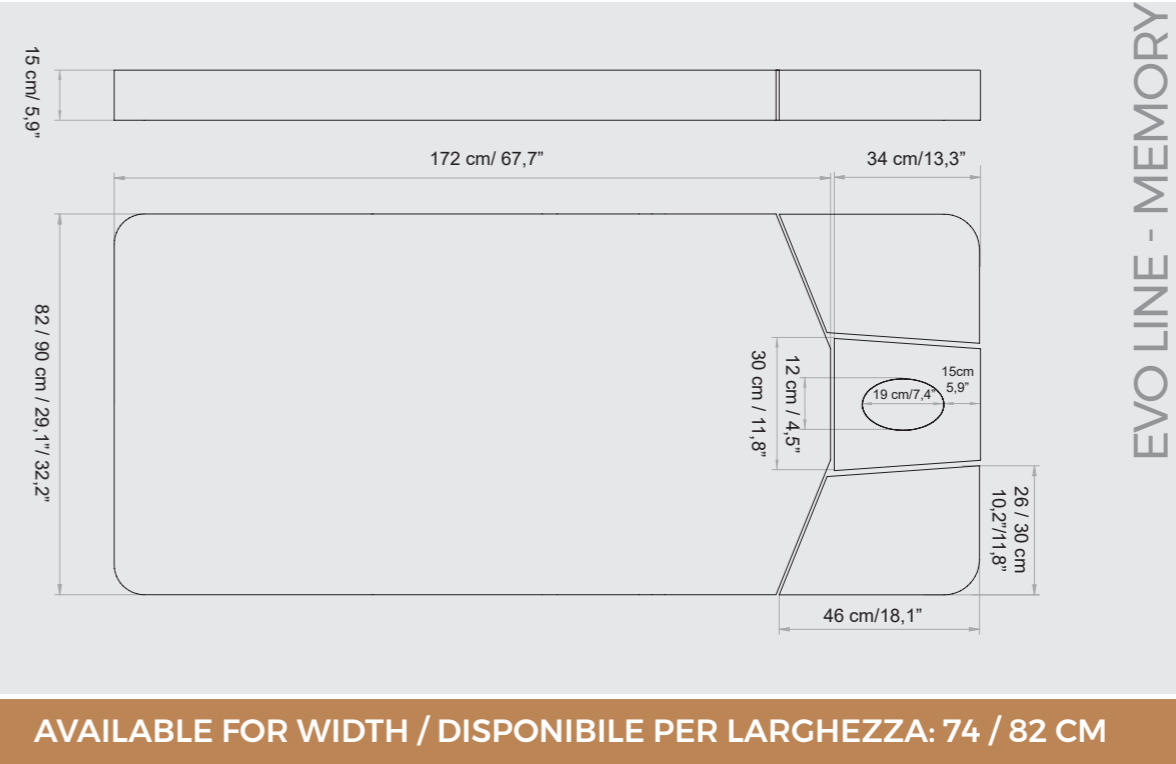

## MATTRESS WIDTH / LARGHEZZA MATERASSO

**S - 74 CM / 29"**

Width Standard - 74 cm / 29"  
Larghezza Standard - 74 cm / 29"

**M - 82 CM / 32,2"**

Width Medium - 82 cm / 32,2"  
Larghezza Medium - 82 cm / 32,2"

# MATERASSI LEMI MEMORY

EVO LINE - STANDARD

AVAILABLE FOR WIDTH / DISPONIBILE PER LARGHEZZA: 74 / 82 / 90 CM

EVO LINE - MEMORY

AVAILABLE FOR WIDTH / DISPONIBILE PER LARGHEZZA: 74 / 82 CM

VERONA EVO - STANDARD

AVAILABLE FOR WIDTH / DISPONIBILE PER LARGHEZZA: 74 / 82 CM

VERONA EVO - MEMORY

AVAILABLE FOR WIDTH / DISPONIBILE PER LARGHEZZA: 74 / 82 CM