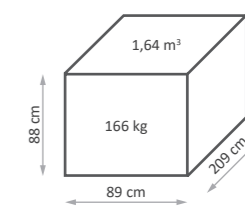

Packaging details

MAXIMUM CAPACITY
PORTATA MASSIMA
200 kg